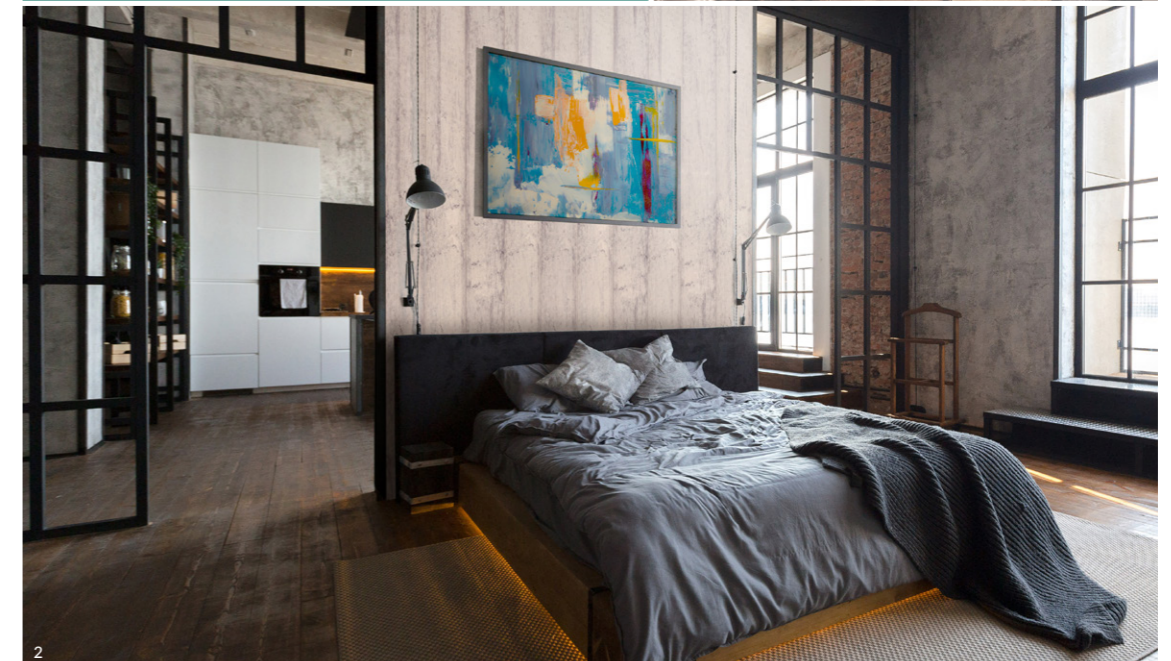

LE +

Une solution de parement mural en bois lamellé décoré, solide, stable, résistant aux UV : une esthétique à long terme.