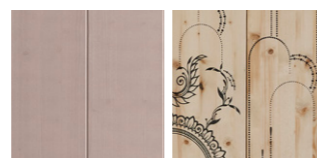

Vahiné

Sable